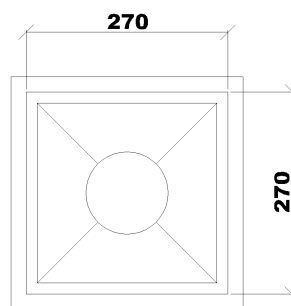

#### FAKTA OM JÖKEL

SPECIFIKATION	UTLOPP
<p>Speciellt framtagen golvbrunn för montering i livsmedelsmiljö med mycket höga hygienkrav såsom slakterier, färdigmat, mejerier, restauranger, storkök eller annan miljö med höga krav. Levereras med urtagbart vattenlås, silkorg och körbar sil, allt i EN 1.4404 (SS2348) som standard.</p> <p>Passar inte standard hjälper vi till att ta fram det ni behöver. Se skisser nedan på exempel på specialanpassning.</p>	<p>Golvbrunnen kan fås med valfritt botten- eller sidoulopp.</p> <ul style="list-style-type: none"> <li>• DN110 (sida 2.2l/s, botten 2.5l/s).</li> <li>• DN75 (sida 2.2l/s, botten 2.5l/s).</li> <li>• DN50 (sida 1.2l/s, botten 1.2l/s).</li> </ul>
STORLEK	GALLER
<ul style="list-style-type: none"> <li>• 270x270mm.</li> </ul> <p>Kan fås i alla storlekar. Vi anpassar golvbrunnen utifrån era krav och önskemål.</p>	<ul style="list-style-type: none"> <li>• Gångsil i EN 1.4404 (SS2348)</li> <li>• Körbar sil i EN 1.4404 (SS2348)</li> <li>• Körbart galler i EN 1.4404 (SS2348)</li> </ul>