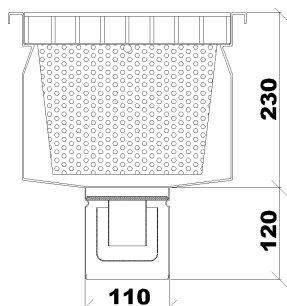

#### FAKTA OM JÖKEL

SPECIFIKATION	UTLOPP
<p>Speciellt framtagen golvbrunn för montering i livsmedelsmiljö med mycket höga hygienkrav såsom slakterier, färdigmat, mejerier, restauranger, storkök eller annan miljö med höga krav. Levereras med urtagbart vattenlås, silkorg och körbar sil, allt i EN 1.4404 (SS2348) som standard.</p> <p>Passar inte standard hjälper vi till att ta fram det ni behöver. Se skisser nedan på exempel på specialanpassning.</p>	<p>Golvbrunnen kan fås med valfritt botten- eller sidoulopp.</p> <ul style="list-style-type: none"> <li>• DN110 (sida 2.2l/s, botten 2.5l/s).</li> <li>• DN75 (sida 2.2l/s, botten 2.5l/s).</li> <li>• DN50 (sida 1.2l/s, botten 1.2l/s).</li> </ul>
STORLEK	GALLER
<ul style="list-style-type: none"> <li>• 270x270mm.</li> </ul> <p>Kan fås i alla storlekar. Vi anpassar golvbrunnen utifrån era krav och önskemål.</p>	<ul style="list-style-type: none"> <li>• Gångsil i EN 1.4404 (SS2348)</li> <li>• Körbar sil i EN 1.4404 (SS2348)</li> <li>• Körbart galler i EN 1.4404 (SS2348)</li> </ul>