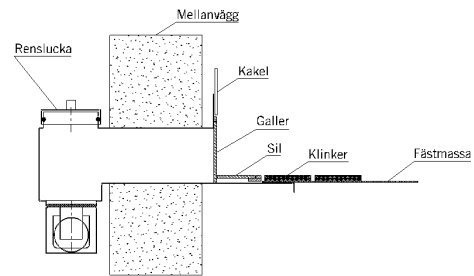

Våg är en väggolvbrunn, designad och speciellt framtagen för montering i låga bjälklag mot vägg. Golvbrunnen är lågbyggd och finns i flera varianter såsom poliscellsbrunn (vattenlås tas ut från angränsande rum), skyddsrumbrunn, spygatt samt för badrumsmontering. Golvbrunnen specialtillverkas utifrån varje enskilt projekt där alla mått mellan vägg och centrum vattenlås får sättas fritt.

FAKTA OM VÅG

SPECIFIKATION

Speciellt framtagen golvbrunn för montering som poliscellsbrunn (vattenlås tas ut från angränsande rum), skyddsrumbrunn, spygatt samt för badrumsmontering eller annan miljö med liknande utrymneskrav. Levereras med urtagbart vattenlås (ej spygatt), och låsbar sil, allt i EN 1.4404 (SS2348) som standard.

Passar inte standard hjälper vi till att ta fram det ni behöver. Se skisser nedan på exempel på specialanpassning.

STORLEK

- 150x150x150mm som standard
- Anpassas utifrån aktuellt projekt!

Kan fås i alla storlekar. Vi anpassar golvbrunnen utifrån era krav och önskemål.

Utlopp sida DN75 i läge Ö.

Gångsil i EN 1.4404 (SS2348).

För montering mot golv i klinker i fästmassa.

För montering mot vägg, plastmatta.