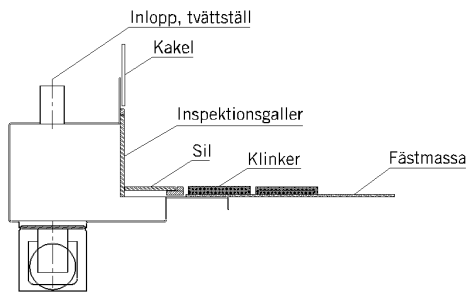

Våg är en väggolvbrunn, designad och speciellt framtagen för montering i låga bjälklag mot vägg. Golvbrunnen är lågbyggd och finns i flera varianter såsom poliscellsbrunn (vattenlås tas ut från angränsande rum), skyddsrumbrunn, spygatt samt för badrumsmontering. Golvbrunnen specialtillverkas utifrån varje enskilt projekt där alla mått mellan vägg och centrum vattenlås får sättas fritt.

FAKTA OM VÅG

SPECIFIKATION

Speciellt framtagen golvbrunn för montering som poliscellsbrunn (vattenlås tas ut från angränsande rum), skyddsrumbrunn, spygatt samt för badrumsmontering eller annan miljö med liknande utrymneskrav. Levereras med urtagbart vattenlås (ej spygatt), och låsbar sil, allt i EN 1.4404 (SS2348) som standard.

Passar inte standard hjälper vi till att ta fram det ni behöver. Se skisser nedan på exempel på specialanpassning.

STORLEK

- 150x150x150mm som standard
- Anpassas utifrån aktuellt projekt!

Kan fås i alla storlekar. Vi anpassar golvbrunnen utifrån era krav och önskemål.

Utlopp sida DN75 i läge Ö.

Gångsil i EN 1.4404 (SS2348).

För montering mot golv i klinker i fästmassa.

För montering mot vägg, plastmatta.